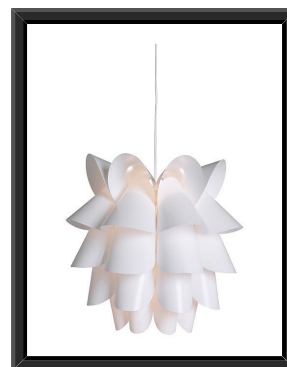

LÁMPARAS DE COLGAR

Altura: 26cm
Diámetro de la pantalla: 28cm

Altura: 16.5cm
Ancho de la pantalla: 46cm

Altura: 45cm
Diámetro de la pantalla: 45cm

Altura: 25.5cm
Ancho de la pantalla: 66cm

Altura: 26cm
Diámetro de la pantalla: 55cm

Altura: 31cm
Diámetro de la pantalla: 46cm

Altura: 54cm
Diámetro de la pantalla: 32cm

Altura: 31cm
Ancho de la pantalla: 22cm

Altura: 22cm
Diámetro de la pantalla: 38cm

Altura: 16cm Diámetro de la pantalla: 29cm
Altura: 24cm Diámetro de la pantalla: 38cm

Altura: 25cm
Diámetro de la pantalla: 38cm

Altura: 25cm Diámetro de la pantalla: 23cm
Altura: 34cm Diámetro de la pantalla: 34cm

Altura: 25cm
Diámetro de la pantalla: 24cm

Altura: 33.5cm
Diámetro de la pantalla: 34cm

Altura: 23cm
Diámetro: 25cm

Altura: 40cm
Diámetro: 46cm

(Consulten disponibilidad máx. 7 días antes del evento)